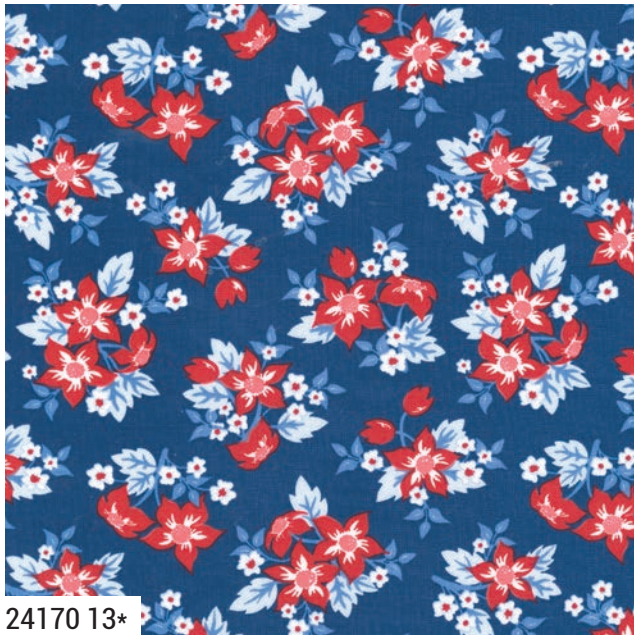

24106 84*

24174 15*

24171 15*

9900 200 OFF WHITE

9900 16 CHRISTMAS RED

Bella Solid Coordinates

moda MARCH DELIVERY

star spangled

BY APRIL ROSENTHAL OF prairie grass patterns

24171 12*

24170 12*

24106 87

24175 13*

24170 13*

24175 12*

24106 81